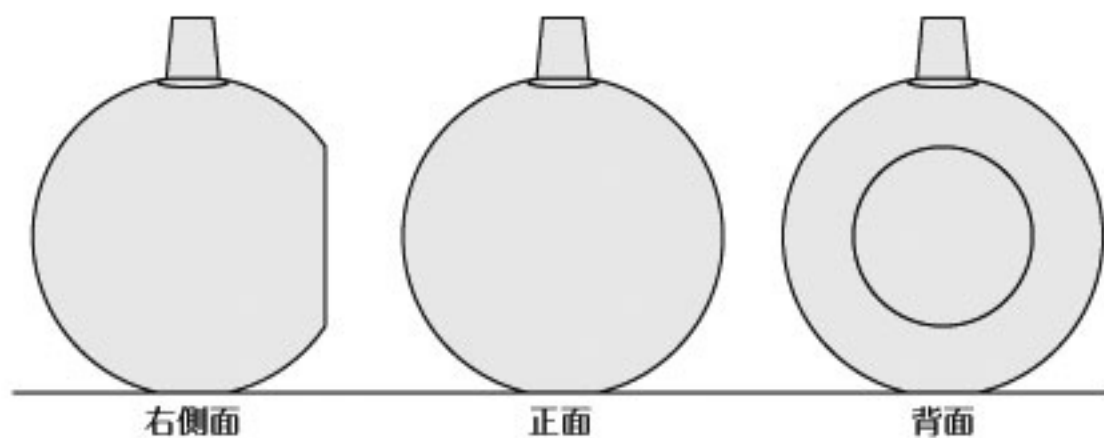

ボトル プランA-07

右側面

正面

背面

VOICE
CORPORATION

有限会社 ヴォイス

〒488-0884 愛知県尾張旭市城山町城山23番7 TEL.0561-55-5918 FAX.0561-55-5917

E-mail voice07@poam.ocn.ne.jp