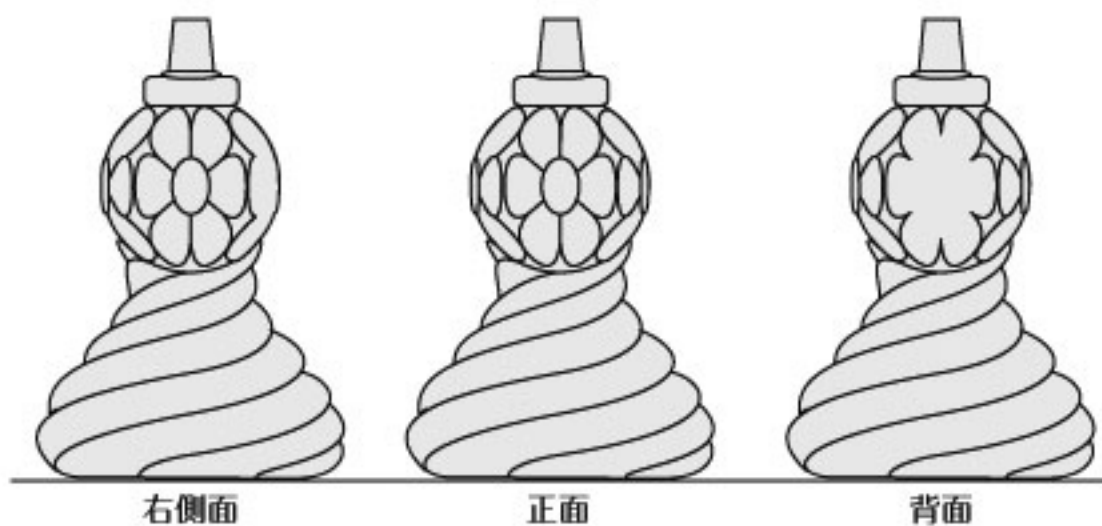

ボトル プランA-09

VOICE
CORPORATION

有限会社 ヴォイス

〒488-0884 愛知県尾張旭市城山町城山23番7 TEL.0561-55-5918 FAX.0561-55-5917

E-mail voice01@poam.ocn.ne.jp