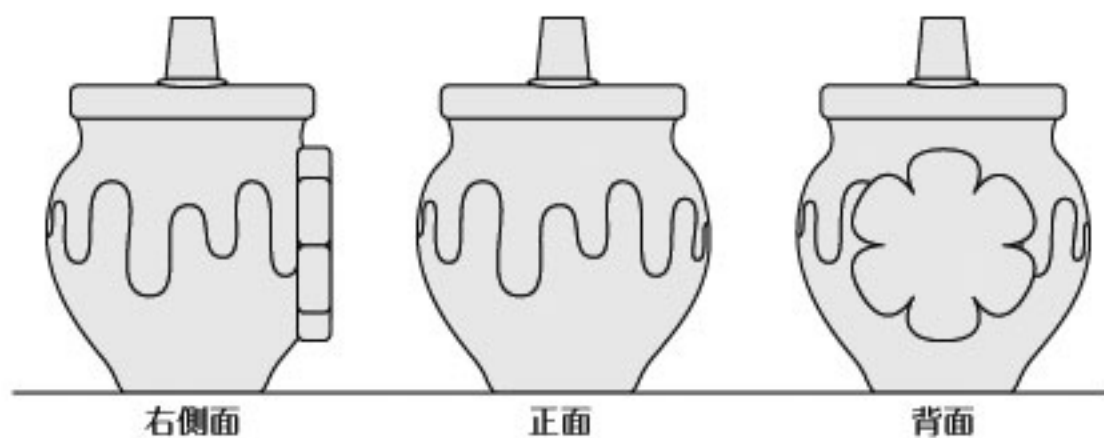

ボトル プランA-08

VOICE
CORPORATION

有限会社 ヴォイス

〒488-0884 愛知県尾張旭市城山町城山23番7 TEL.0561-55-5918 FAX.0561-55-5917

E-mail voice08@poam.co.jp